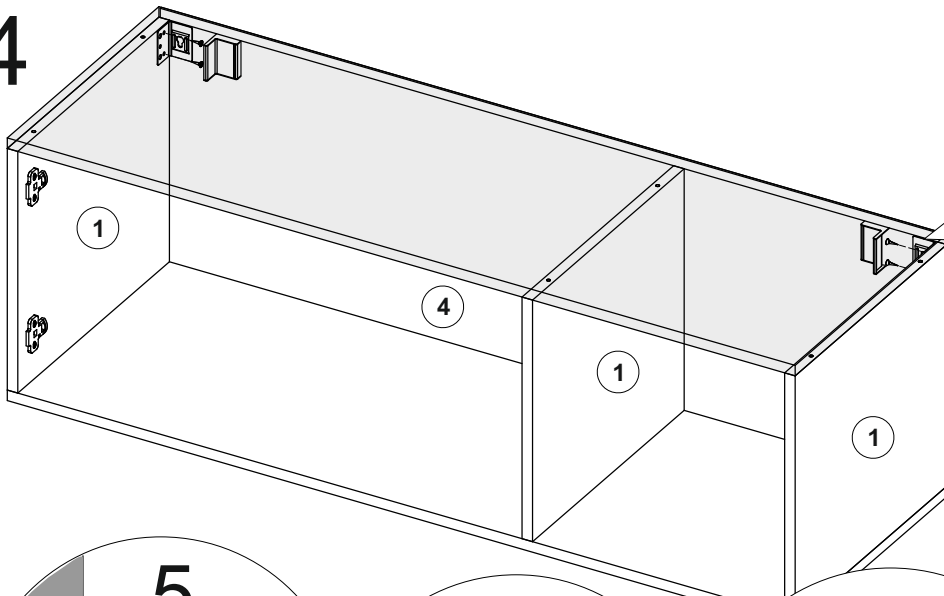

3

A=B

4

1.

K7.1 (2 шт)

2.

$\varnothing 8..15\text{mm}$

$\varnothing 2..3\ h=5\text{mm}$

Разметить и просверлить отверстия $\varnothing 2..3, 8..15\text{mm}$

5.

стена*

4.

3.

K1.2 (4 шт)

K7.1 (2 шт)

*Подбирайте тип крепежа и дюбеля в зависимости от материала стен
Крепежные элементы в комплект изделия не входят.

6