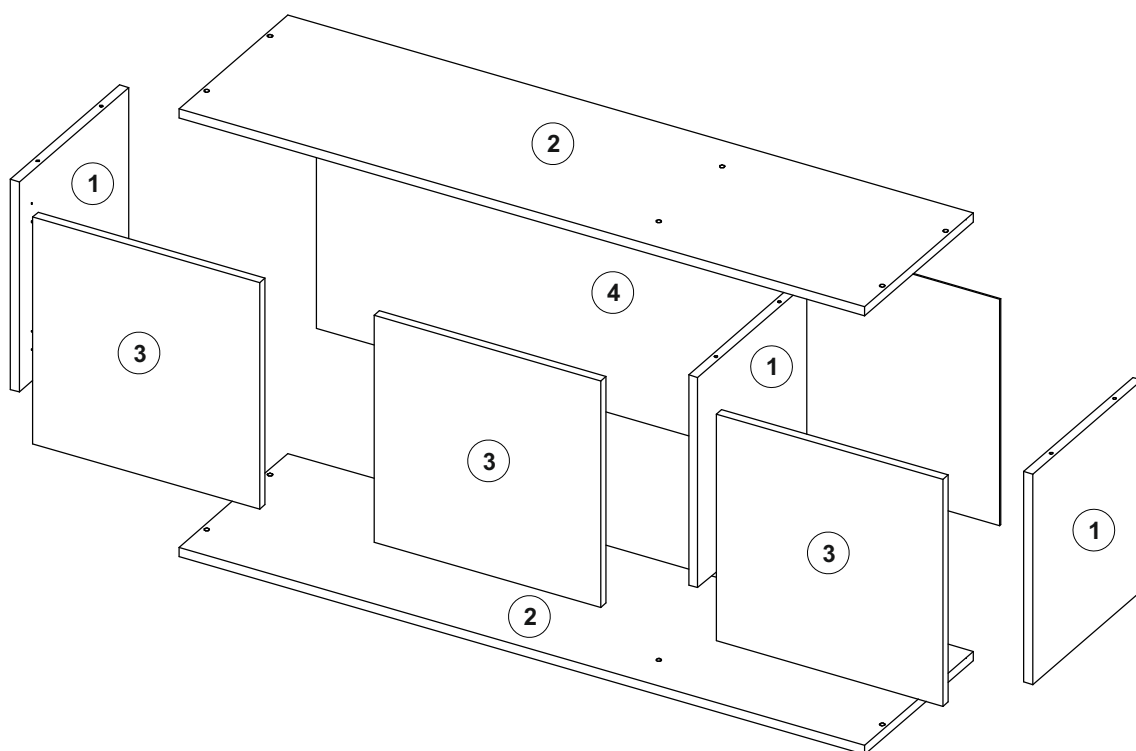

АНТРЕСОЛЬ ТРЕХДВЕРНАЯ L1200 «БАСКО»

① 368x330x16 (3 шт.)

② 1200x330x16 (2 шт.)

③ 397x397x16 (3 шт.)

④ 1196x396x3 (1 шт.)