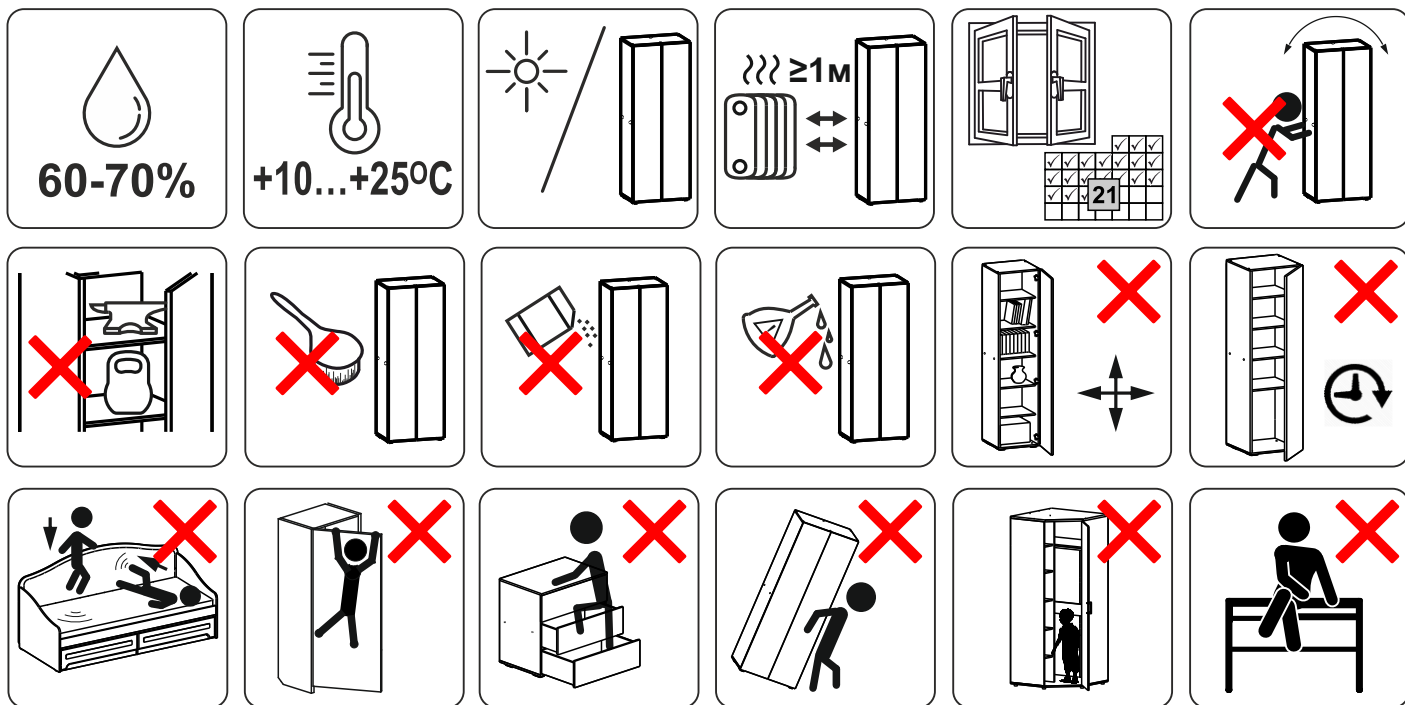

# 6

8

9

**MEBELSON®**

**УВАЖАЕМЫЙ ПОКУПАТЕЛЬ!**

Вопросы по качеству? Звоните в отдел клиентского сервиса

**8-3412-62-37-34**

или отсканируй QR- код для быстрого перехода