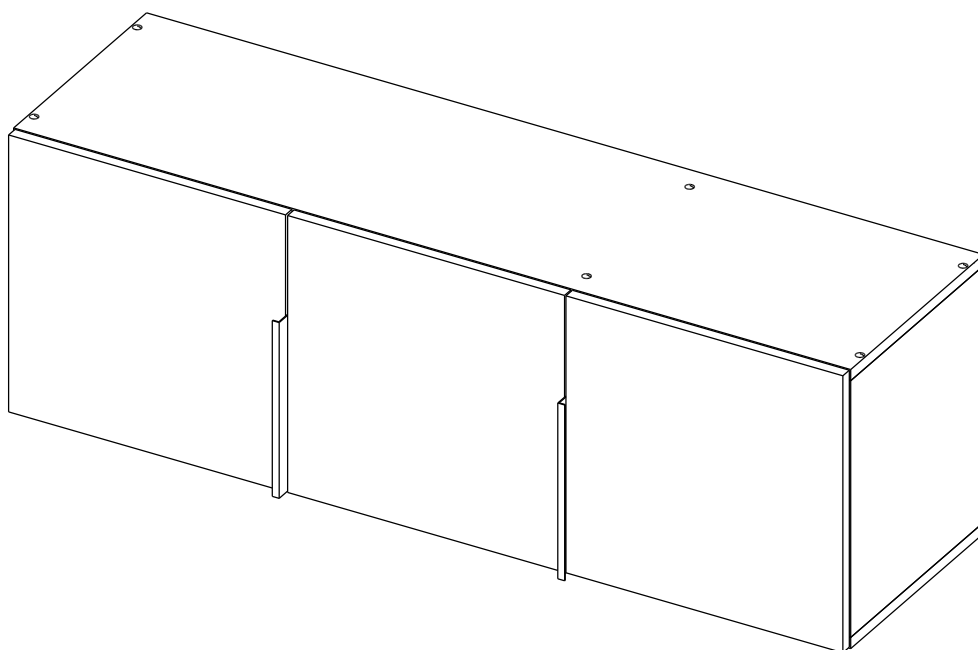

## **АНТРЕСОЛЬ ТРЕХДВЕРНАЯ L1200 «БАСКО»**

ГАБАРИТНЫЕ РАЗМЕРЫ: 1200(ш)х349(г)х400(в) мм