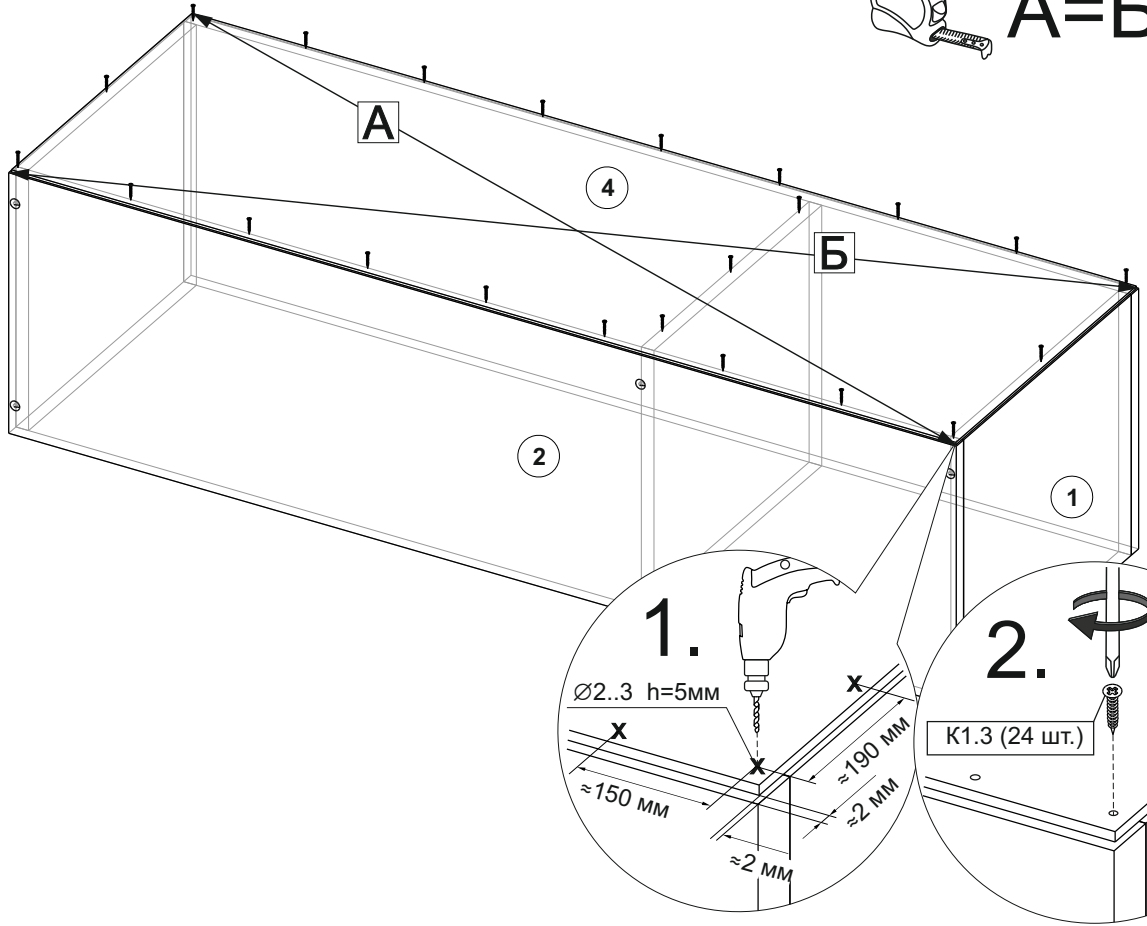

3

A=B

4

1.

K7.1 (2 шт)

2.

$\varnothing 8..15\text{mm}$

$\varnothing 2..3\ h=5\text{mm}$

Разметить и просверлить отверстия $\varnothing 2..3, 8..15\text{mm}$

5.

стена*

4.

3.

K1.2 (4 шт)

K7.1 (2 шт)

*Подбирайте тип крепежа и дюбеля в зависимости от материала стен
Крепежные элементы в комплект изделия не входят.

6